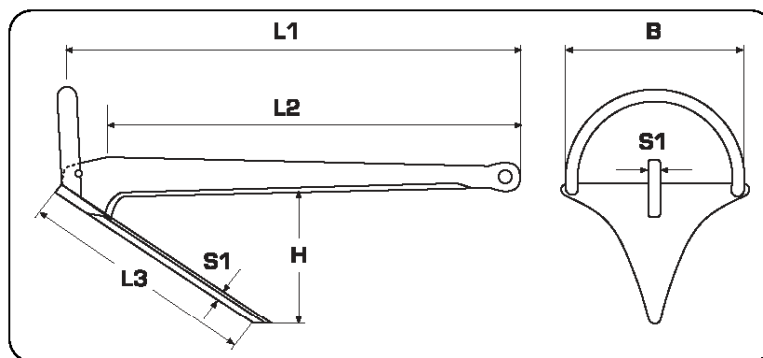

Masse WASI Anker

Art.- Nr.	Artikel		L1 mm	L2 mm	L3 mm	B mm	H mm	S1 mm
M8296 - 5 - 6	WASI Anker	6 KG	595	515	320	252	158	12
M8296 - 5 - 9	WASI Anker	9 KG	665	580	360	282	178	15
M8296 - 5 - 11	WASI Anker	11 KG	738	648	397	312	198	15
M8296 - 5 - 14	WASI Anker	14 KG	790	695	424	332	211	15
M8296 - 5 - 18	WASI Anker	18 KG	890	775	480	382	236	18
M8296 - 5 - 25	WASI Anker	25 KG	960	833	520	405	257	20
M8296 - 5 - 30	WASI Anker	30 KG	1.040	910	560	440	278	20
M8296 - 5 - 42	WASI Anker	42 KG	1.150	1.000	625	480	325	22
M8296 - 5 - 52	WASI Anker	52 KG	1.200	1.020	670	510	340	25
M8296 - 5 - 60	WASI Anker	60 KG	1.290		720	560	360	25

Masse WASI Power Ball

Art.- Nr.	Artikel	D1 mm	D2 mm	B1 mm	B2 mm	T mm	L mm	S1 mm	S2 mm
M8304 - 5 - 6	WASI Power Ball (AISI 316Ti) für Kette \varnothing 6mm	38	22	17	7	30	106	10	8
M8304 - 5 - 8	WASI Power Ball (AISI 316Ti) für Kette \varnothing 8mm	45	40	21	9	45	150	12	10
M8304 - 5 - 10	WASI Power Ball (AISI 316Ti) für Kette \varnothing 10mm	45	40	21	11	45	150	12	12
M8304 - 5 - 10/13	WASI Power Ball (AISI 316Ti) für Kette \varnothing 10mm und Ankerschaft bis 25mm (42 kg WASI Anker)	54	40	25	11	54	174	16	12
M8304 - 5 - 13	WASI Power Ball (AISI 316Ti) für Kette \varnothing 13mm	54	45	25	14	54	182	16	16
M8304 - 5 - 16	WASI Power Ball (DUPLEX) für Kette \varnothing 16mm	80	65	40	17	80	260	20	20
M8304 - 5 - 20	WASI Power Ball (DUPLEX) für Kette \varnothing 20mm	100	80	55	21	92	349	30	24